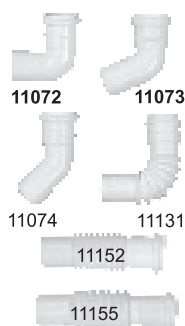

RURY I KSZTAŁTKI Z PP - BIAŁE

nazwa i rysunek elementu	wymiary	kod	cena 1 szt.	ilość w opak.
--------------------------	---------	-----	-------------	---------------

Rury PP

Ø32 x 250	18059	2,90	10
Ø32 x 315	18057	3,10	10
Ø32 x 500	18056	3,40	10
Ø32 x 1000	18110	4,60	10
Ø32 x 2000	18160	8,20	10
Ø40 x 250	—	3,90	20
Ø40 x 315	18131	4,90	20
Ø40 x 500	18130	5,40	20
Ø40 x 1000	—	5,90	10
Ø40 x 2000	—	9,50	10

Rury PP z przegubem

Ø32 x 315	11168	5,80	10
Ø32 x 500	11093	7,70	10
Ø40 x 500	11097	8,80	10
Ø50 x 500	11154	9,10	10

Kolana PP

Ø32 / 15°	11076	2,70	10
Ø32 / 30°	11079	2,70	10
Ø32 / 45°	11074	2,70	10
Ø32 / 67°	11073	2,70	10
Ø32 / 90°	11072	2,70	10
Ø40 / 30°	—	3,50	10
Ø40 / 45°	—	3,50	10
Ø40 / 67°	—	3,50	10
Ø40 / 90°	—	3,50	10
Ø50 uniwersalne	11131	5,80	10

Złącza wieloredukcyjne PP

Ø50/Ø60 - Ø50/Ø40/Ø32 x 250	23017	9,80	5
Ø50/Ø60 - Ø50/Ø40/Ø32 x 350	23009	10,70	5
Ø50/Ø60 - Ø50/Ø40/Ø32 x 500	23008	12,40	5
Ø50 - Ø50/Ø40/Ø32 x 350 kielichowe	23029	11,70	5
Ø50 - Ø50/Ø40/Ø32 x 500 kielichowe	23028	14,00	5
Ø32 - Ø50/Ø40/Ø32 x 500 kielichowe	23019	10,20	5

Mufy PP

Ø 32	14008	3,60	10
Ø 40	19246	5,10	10
Ø 50	14018	5,10	10

RURY I KSZTAŁTKI Z PP - BIAŁE

nazwa i rysunek elementu	wymiary	kod	cena 1 szt	ilość w opak.
--------------------------	---------	-----	------------	---------------